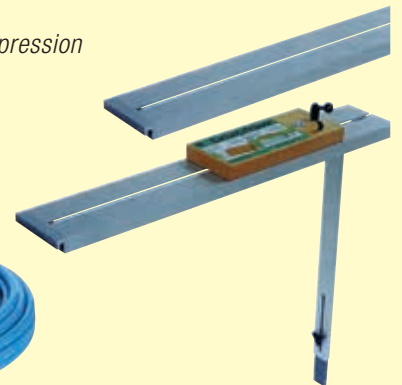

Ersatzteile und Zubehör

Pièces de rechange et accessoires

www.ineichen.ch/de(fr)/shop

Verbrauchsmaterial:

- Vorschubrollen
- Plastiksäcke
- TERSA- und Spezial-Hobelmesser
- Hackermesser
- Schmiermittel
- Schmelzkleber
- PUR-Flexschläuche

Werkstatteinrichtung:

- BARTH Hubtisch 300
- Rohre/Schläuche

Druckluftmaterial:

- Rohre/Schläuche
- Befestigungsmaterial
- Verbinder
- Endverteiler
- Druckregler

Petit matériel :

- Rouleaux d'avancement
- Sacs plastiques
- Couteaux spéciaux
- Couteaux pour broyeur
- Lubrifiants
- Colles
- Tuyaux PU transparents

Equipement d'atelier :

- Table élévatrice BARTH 300
- Tuyauterie

Matériel pour air comprimé :

- Conduits/tuyaux
- Matériel de finition
- Raccords
- Répartiteur
- Régulateur de pression

Damit die Späne fliegen . . .

INEICHEN

Maschinen und Anlagen für die
Holz- und Kunststoffverarbeitung

Ineichen AG

Luzernerstrasse 26 | CH-6294 Ermensee | Telefon +41 41 919 90 20
www.ineichen.ch | info@ineichen.ch