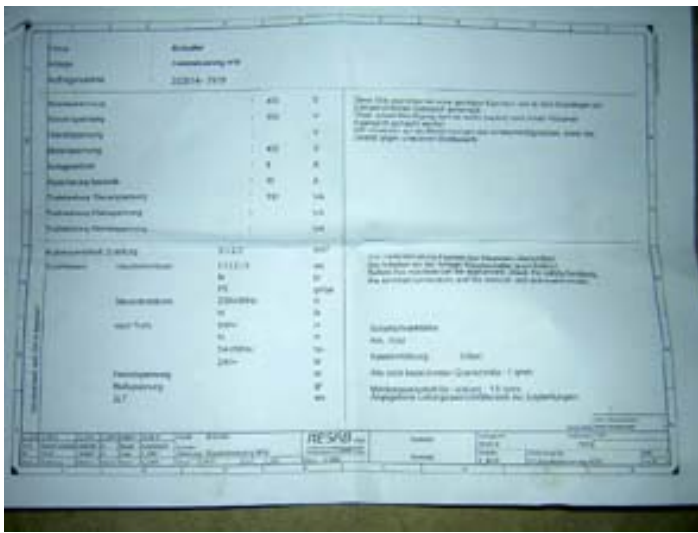

Occasions

NESTRO Commande de démarrage d'occ.

Numéro d'article: 581.90828C

-

Prix: CHF 490.00

581.90828C

581.90828C