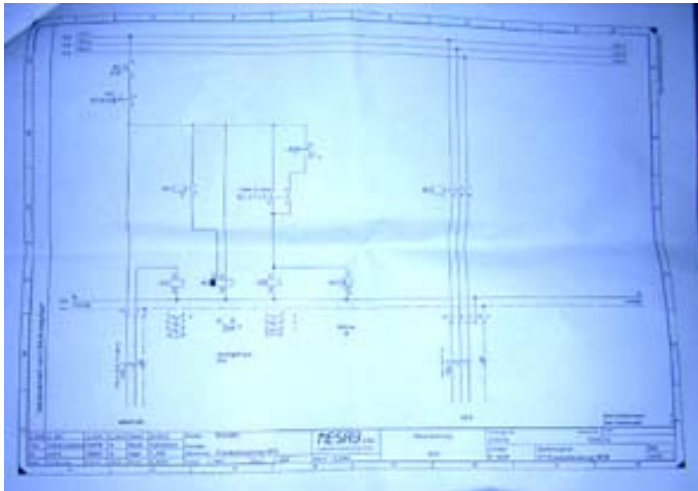

Occasions

NESTRO Commande de démarrage d'occ.

Numéro d'article: 581.90828C

-

Prix: CHF 490.00

581.90828C

581.90828C