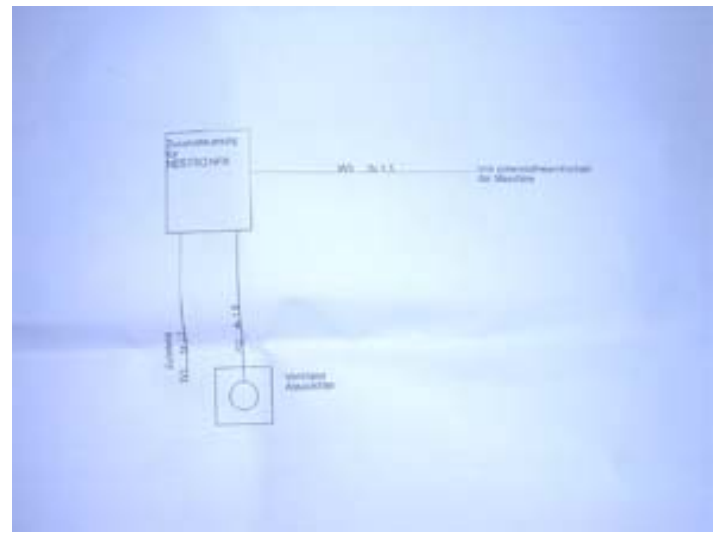

Occasions

NESTRO Commande de démarrage d'occ.

Numéro d'article: 581.90828C

-

Prix: CHF 490.00

581.90828C

581.90828C