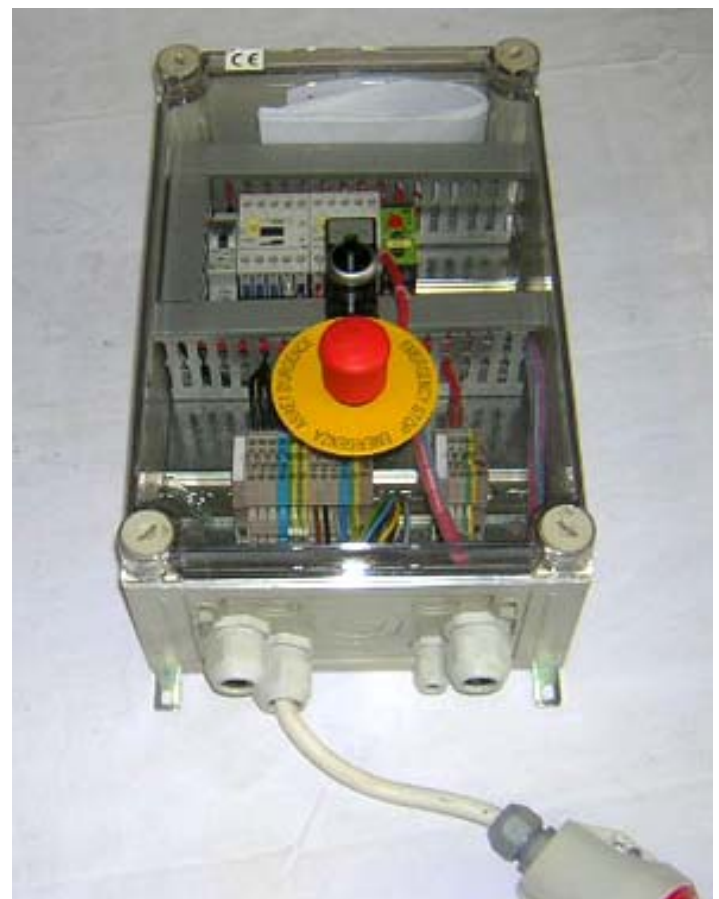

Occasions

NESTRO Commande de démarrage d'occ.

Numéro d'article: 581.90828C

-

Prix: CHF 490.00

581.90828C

581.90828C