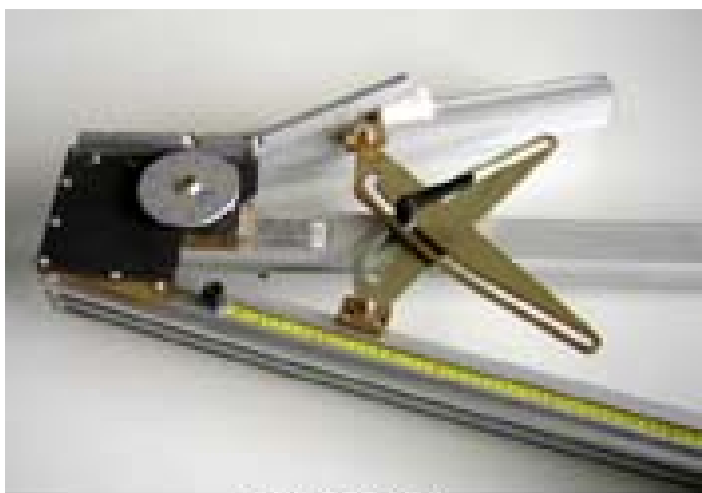

Occasions

Guide universel d'occ MONTI

Numéro d'article: 431.90912A

Prix: CHF 950.00

431.90912A

431.90912A